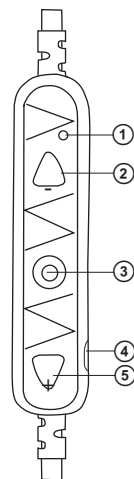

SETUL COMPLET

- Căști stereo – 1 buc.
- Cablu USB de alimentare la micro USB – 1 buc.
- Un set de suplimente suplimentare de urechi interschimbabile – 2 buc.
- Manual utilizatorului – 1 buc.
- Talon de garanție – 1 buc.

DESCRIERE

- ① Indicator LED
- ② Buton pentru micșorarea nivelului volumului (apăsare scurtă);
track-ul precedent (apăsare îndelungată, ~2 sec)
- ③ Buton pentru conectarea/deconectarea căștilor;
Pentru gestionarea apelurilor;
Play/Pause
- ④ Mufă micro USB pentru încărcare
- ⑤ Buton pentru mărirea nivelului volumului (apăsare scurtă);
track-ul următor (apăsare îndelungată, ~2 sec)