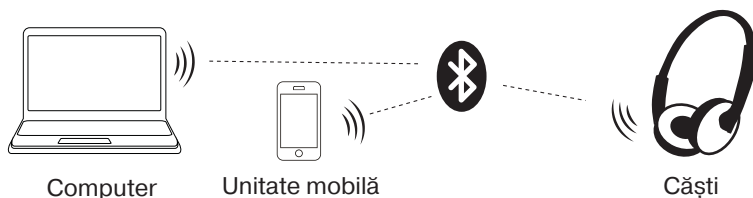

Conectarea și deconectarea dispozitivului

• Pentru a conecta garnitura, tastați și mențineți tasta butonul ③ până la apariția semnalului audio. Când este activată, LED-ul ① va alterna între albastru și roșu (modul de căutare a dispozitivului) sau clipește albastru (când este conectat la dispozitiv). Pentru a deconecta garnitura, tastați repetat și mențineți tasta butonul ③ până la apariția semnalului audio. La deconectare indicatorul LED ① va începe să ardă cu lumină intermitentă de culoare roșie.

Butoane de control

În combinație cu telefonul:

- pentru a primi apelul de intrare, apăsați butonul ③. Pentru a încheia discuția apăsați repetat butonul ③;
- pentru a reseta apelul de intrare, apăsați și țineți butonul ③ (~2 sec.)*;
- la apăsarea dublă a tastei ③, va fi conectată funcția de reapelare a ultimului număr apelat*;
- când butonul ③ este apăsat pentru o lungă perioadă de timp, setul cu cască este deconectat de la dispozitiv și intră în modul de căutare.

* În dependență de configurația telefonului/smartfonului.

Tehnologia Bluetooth

• Transmiterea fără fir a datelor prin port Bluetooth permite conectarea fără fir a căștilor la dispozitivele compatibile. Raza maximă de funcționare a operațiunii de transmitere a datelor este de 10 metri. Obstacolele, cum ar fi pereții, precum și alte dispozitive electronice pot împiedica transmiterea datelor.

Asocierea garniturii cu dispozitivele

- Pentru a transmite semnalul prin Bluetooth este necesar să realizați în prealabil legătura dintre dispozitiv și sursa de semnal (vezi schema conectării din imag. 2). Pentru a face acest lucru, porniți setul cu cască, așteptați modul de căutare - indicatorul LED ① va alterna între albastru și roșu.
- La sursa de semnal (telefon, notebook, smartphone, etc.) este necesar să selectați regimul de căutare a dispozitivelor Bluetooth. Pe ecran va fi afișat numele «SVEN E-215B», cu care trebuie să stabiliți conexiunea*.