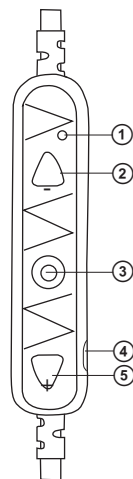

SETUL COMPLET

- Căști stereo – 1 buc.
- Cablu USB de alimentare la micro USB – 1 buc.
- Un set de suplimente suplimentare de urechi interschimbabile – 2 buc.
- Manual utilizatorului – 1 buc.
- Talon de garanție – 1 buc.

DESCRIERE

- ① Indicator LED
- ② Buton pentru micșorarea nivelului volumului (apăsare scurtă);
track-ul precedent (apăsare îndelungată, ~2 sec)
- ③ Buton pentru conectarea/deconectarea căștilor;
Pentru gestionarea apelurilor;
Play/Pause
- ④ Mufă micro USB pentru încărcare
- ⑤ Buton pentru mărirea nivelului volumului (apăsare scurtă);
track-ul următor (apăsare îndelungată, ~2 sec)