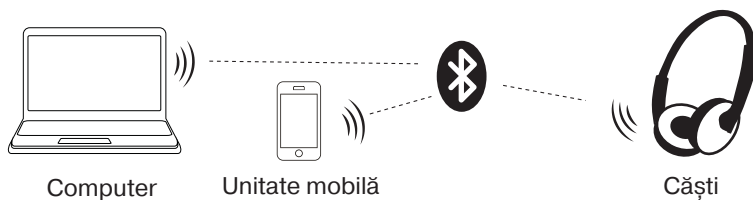

Conectarea și deconectarea dispozitivului

• Pentru a conecta garnitura, tastați și mențineți tasta butonul ③ până la apariția semnalului audio. Când este activată, LED-ul ① va alterna între albastru și roșu (modul de căutare a dispozitivului) sau clipește albastru (când este conectat la dispozitiv). Pentru a deconecta garnitura, tastați repetat și mențineți tasta butonul ③ până la apariția semnalului audio. La deconectare indicatorul LED ① va începe să ardă cu lumină intermitentă de culoare roșie.

Butoane de control

În combinație cu telefonul:

- pentru a primi apelul de intrare, apăsați butonul ③. Pentru a încheia discuția apăsați repetat butonul ③;
- pentru a reseta apelul de intrare, apăsați și țineți butonul ③ (~2 sec.)*;
- la apăsarea dublă a tastei ③, va fi conectată funcția de reapelare a ultimului număr apelat*;
- când butonul ③ este apăsat pentru o lungă perioadă de timp, setul cu cască este deconectat de la dispozitiv și intră în modul de căutare.

* În dependență de configurația telefonului/smartfonului.

Tehnologia Bluetooth

• Transmiterea fără fir a datelor prin port Bluetooth permite conectarea fără fir a căștilor la dispozitivele compatibile. Raza maximă de funcționare a operațiunii de transmitere a datelor este de 10 metri. Obstacolele, cum ar fi pereții, precum și alte dispozitive electronice pot împiedica transmiterea datelor.

Asocierea garniturii cu dispozitivele

- Pentru a transmite semnalul prin Bluetooth este necesar să realizați în prealabil legătura dintre dispozitiv și sursa de semnal (vezi schema conectării din imag. 2). Pentru a face acest lucru, porniți setul cu cască, așteptați modul de căutare - indicatorul LED ① va alterna între albastru și roșu.
- La sursa de semnal (telefon, notebook, smartphone, etc.) este necesar să selectați regimul de căutare a dispozitivelor Bluetooth. Pe ecran va fi afișat numele «SVEN E-217B», cu care trebuie să stabiliți conexiunea*.