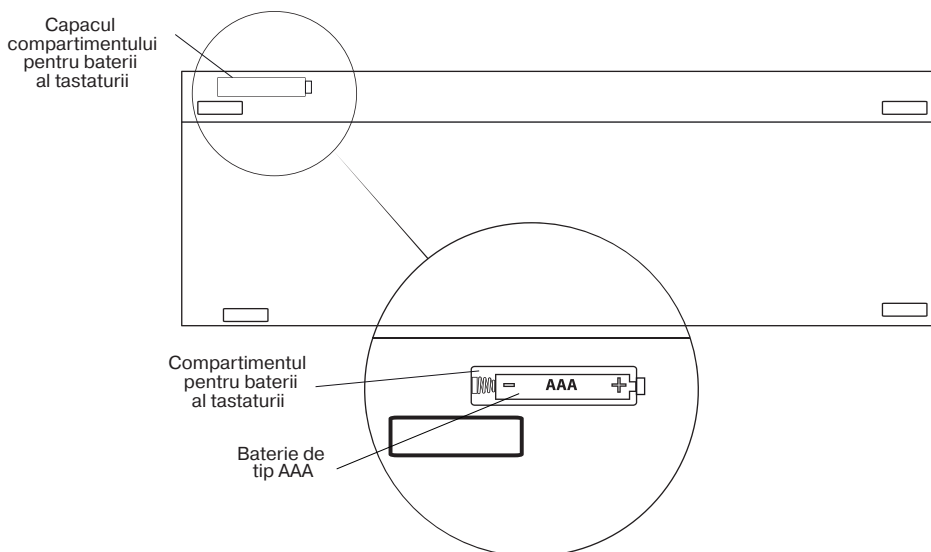

DESCRIEREA FUNCȚIILOR TASTELOR DE ACCES RAPID ȘI UN INDICATOR

 – tastă de acces rapid la browsery

 – indicatorul de taxa redusă de baterii

PREGĂTIREA PENTRU MUNCĂ

- Deschideți compartimentul pentru baterii al tastaturii, introduceți o baterie de tip AAA, ținând cont de polaritate, apoi închideți compartimentul pentru baterii al tastaturii (vezi imag. 1).

Țineți cont de polaritate la instalarea bateriilor. În cazul în care nu se va ține cont de polaritate, dispozitivul s-ar putea defecta, caz ce nu este inclus în lista cazurilor de garanție.

Imag. 1

CONECTAREA